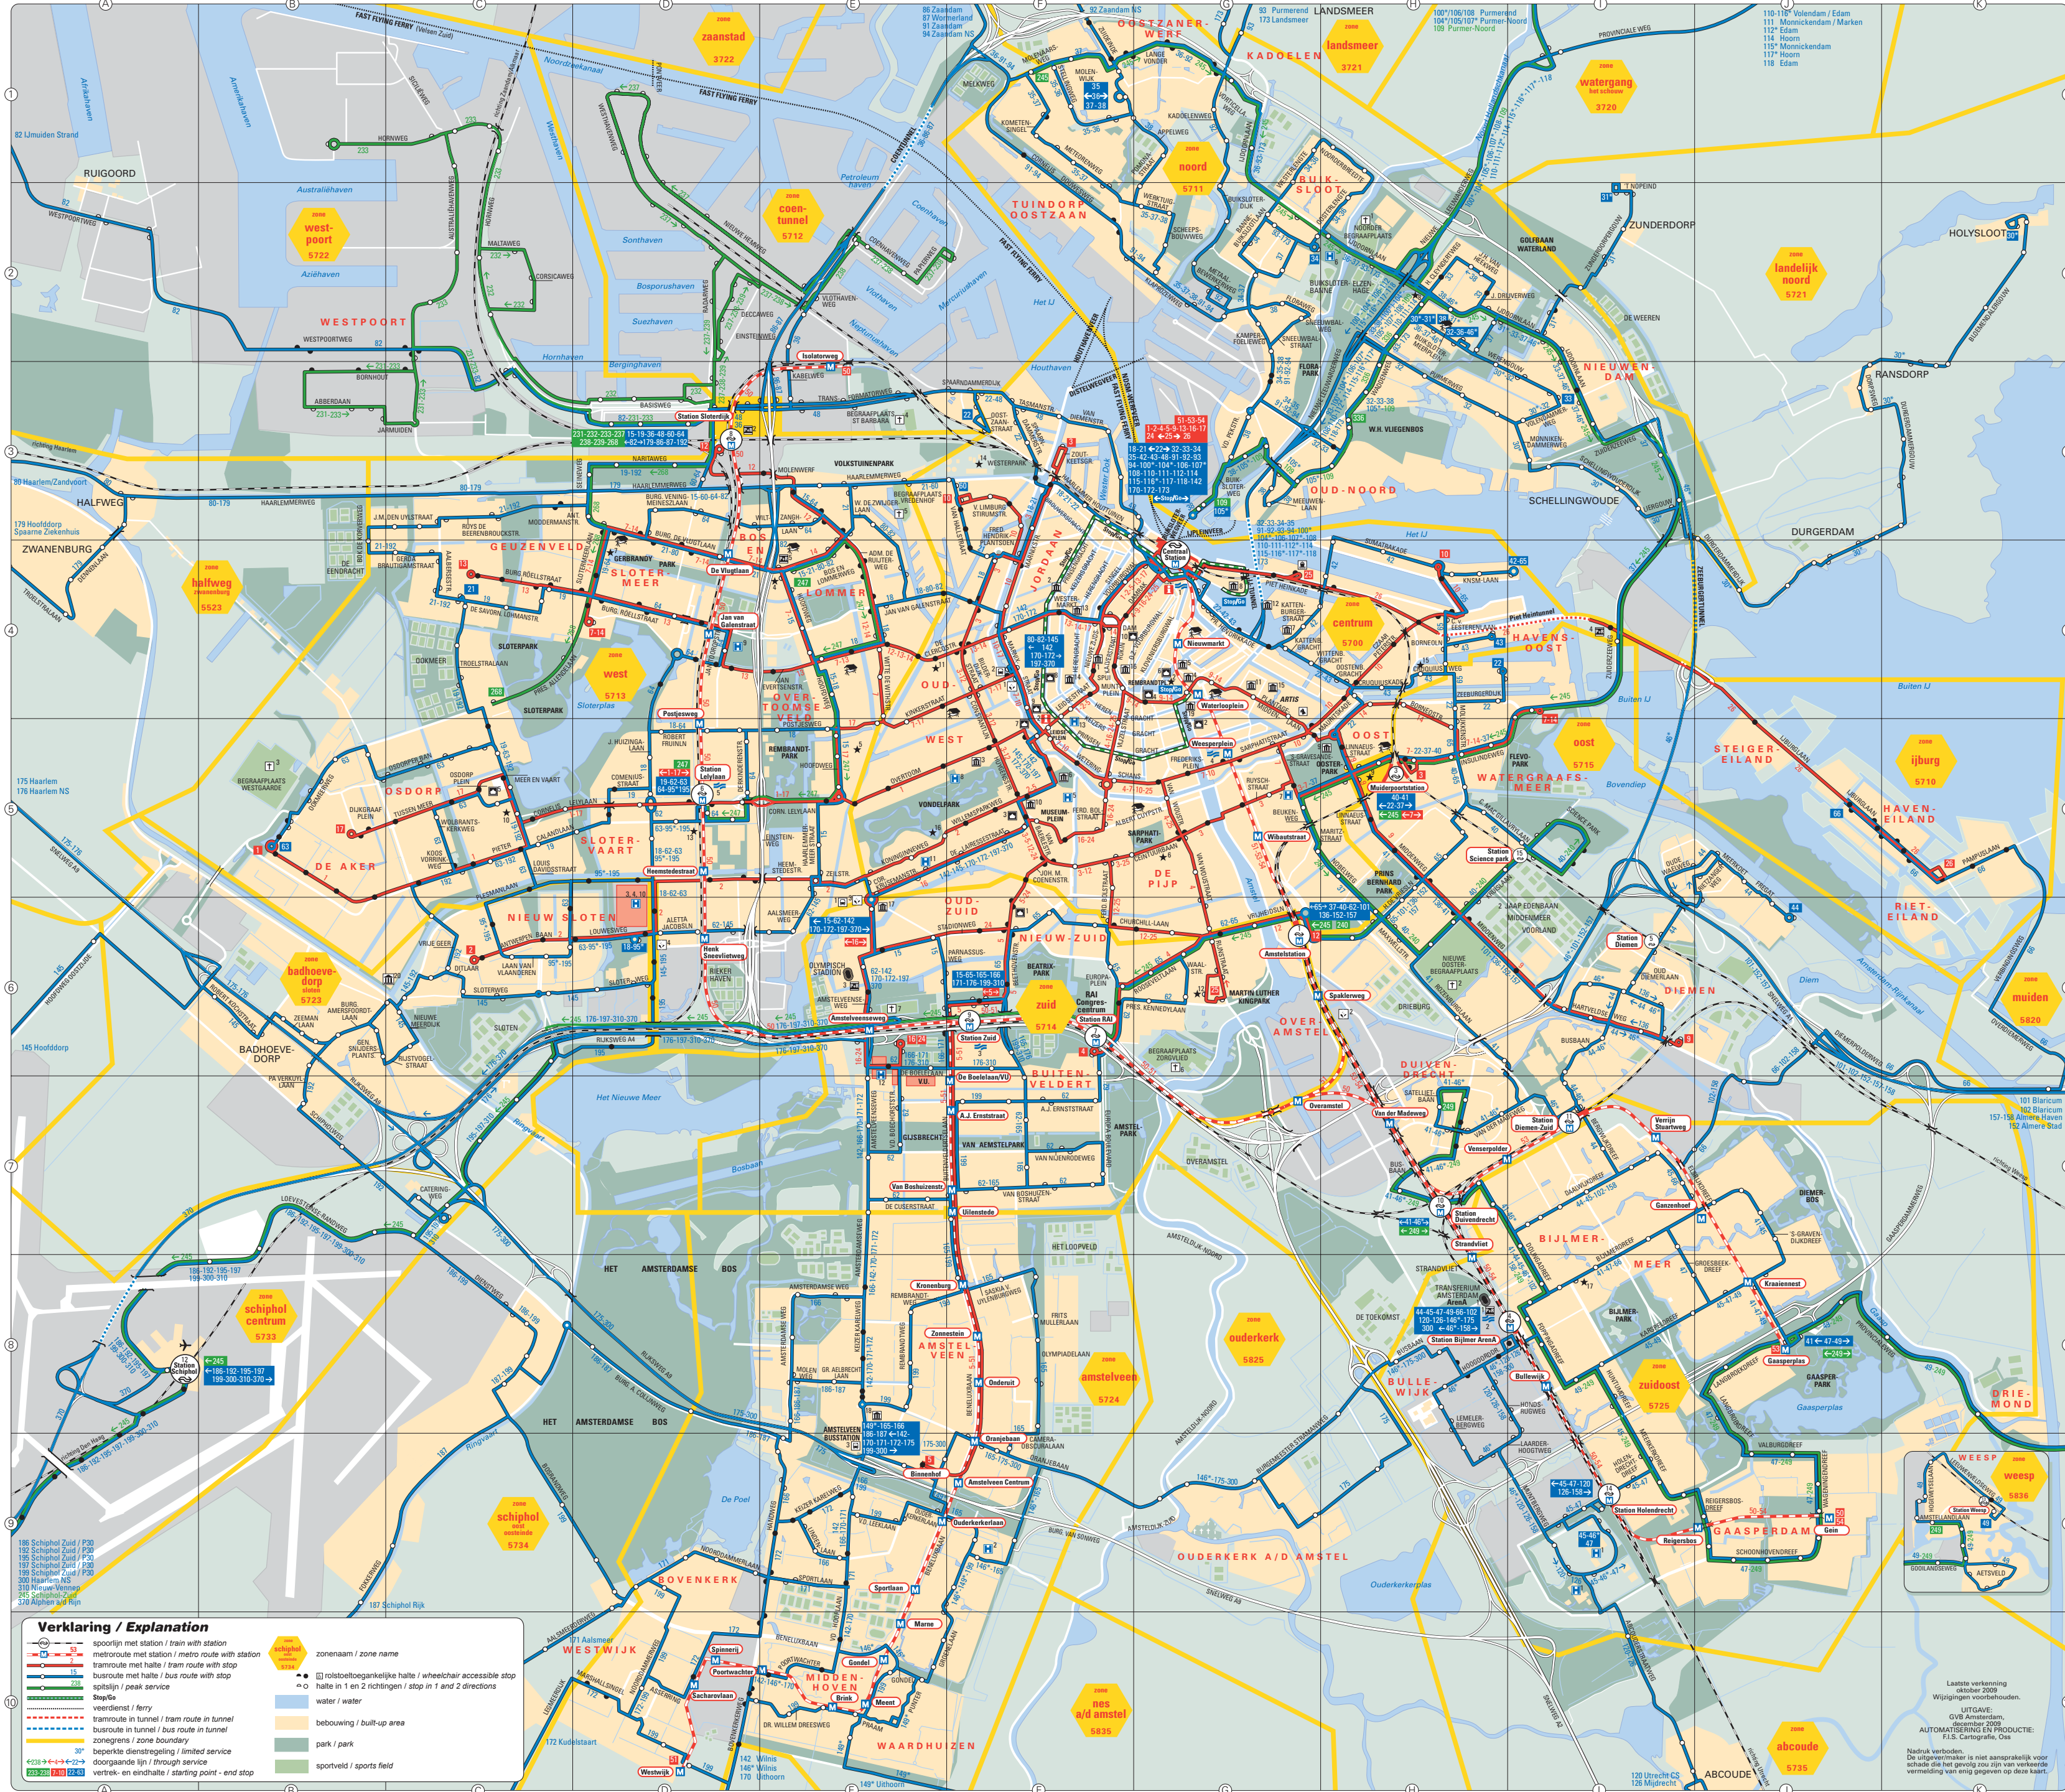

Van waar naar waar? / From where to where?

Metro

Tram

Bus

- Schiphol Sternet
  192 Station Sloterdijk - Badhoevedorp - Schiphol Zuid P30
  195 Station Lelystad - Schiphol Zuid P30 (zie ook bus 247)

Spitsdiensten (beperkte dienstregeling)

Stop/Go
Oosterdokselaan - Ruijterkade Oost - Centraal Station - Prinsengracht - Waterlooplein
Dagelijks / Daily
van 09.00 - 17.30 uur / 9.00 am - 5.30 pm
elke 12 minuten / every 12 minutes

Veren / Ferry

IJpleinveer

Buiksloterwegveer

Distelwegveer

Houthavenveer

NDSM-werfveer

Verklaring / Explanation
- spoorlijn met station / train with station
- metrolijn met station / metro route with station
- tramroute met halte / tram route with stop
- busroute met halte / bus route with stop
- spitslijn / peak service
- Spitslijn / ferry
- tramroute in tunnel / tram route in tunnel
- busroute in tunnel / bus route in tunnel
- zonegrens / zone boundary
- beperkte dienstregeling / limited service
- doorgaande lijn / through service
- vertrek- en eindhalte / starting point - end stop

Bus

- 149 [Uithoorn] - Algemeen Ziekenhuis Amstelveen - Amstelveen Busstation
  152 [Almere Buiten] - Amstelstation
  153 [Almere Buiten] - Station Holendrecht
  155 [Almere Stad] - Station Holendrecht
  157 [Almere Haven] - Amsterdam - Amstelstation
  158 [Almere Haven/Muiden] - Zuidoostr - Station Holendrecht
  165 [Zaandam] - Amstelveen - Busstation
  166 Station Zuid - Amstelveen Busstation
  170 [Uithoorn] - Amstelveen - Centraal Station
  171 [Aalsmeer] - Amstelveen - Station Zuid
  172 [Kuddestraat/Alameer] - Station Bijlmer ArenA
  173 [Landmeer] - Centraal Station
  175 [Haarlem] - Amstelveen - Oudekerk a/d Amstel - Station Bijlmer ArenA
  176 [Haarlem] - Station Zuid
  179 Station Sloterdijk - [Hoofddorp Spaarne Ziekenhuis]

- 186 Schiphol Zuid P30 - Schiphol Oost - Amstelveen Busstation
  187 Schiphol Noord P40 - Schiphol Oost - Amstelveen Busstation
  197 Schiphol Zuid P30 - Schiphol Centrum - Busstation Marxiststraat
  199 Station Zuid - Busstation Amstelveen - Schiphol Zuid P30
  300 [Haarlem] - Hoofddorp - Schiphol - Amstelveen - Station Bijlmer ArenA
  310 [Nieuw Venne] - Schiphol - Station Zuid
  370 [Alphen a/d Rijn] - Schiphol - Busstation Marxiststraat
  Spitsdienst Arriva (beperkte dienstregeling)
  109 [Purmerend/IJpendam/Watergang/Schouw] - Buiksloterweg

- 188 Schiphol Zuid P30 - Schiphol Oost - Amstelveen Busstation
  189 Schiphol Noord P40 - Schiphol Oost - Amstelveen Busstation
  197 Schiphol Zuid P30 - Schiphol Centrum - Busstation Marxiststraat
  199 Station Zuid - Busstation Amstelveen - Schiphol Zuid P30
  300 [Haarlem] - Hoofddorp - Schiphol - Amstelveen - Station Bijlmer ArenA
  310 [Nieuw Venne] - Schiphol - Station Zuid
  370 [Alphen a/d Rijn] - Schiphol - Busstation Marxiststraat
  Spitsdienst Arriva (beperkte dienstregeling)
  109 [Purmerend/IJpendam/Watergang/Schouw] - Buiksloterweg
  188 Cobra Museum E8
  Bus 142-149-165-171-172-173-175-186-187-199-300
  8 Revalidatie Centrum Amsterdam F5
  Tram 1

Welke lijn? / Which line?