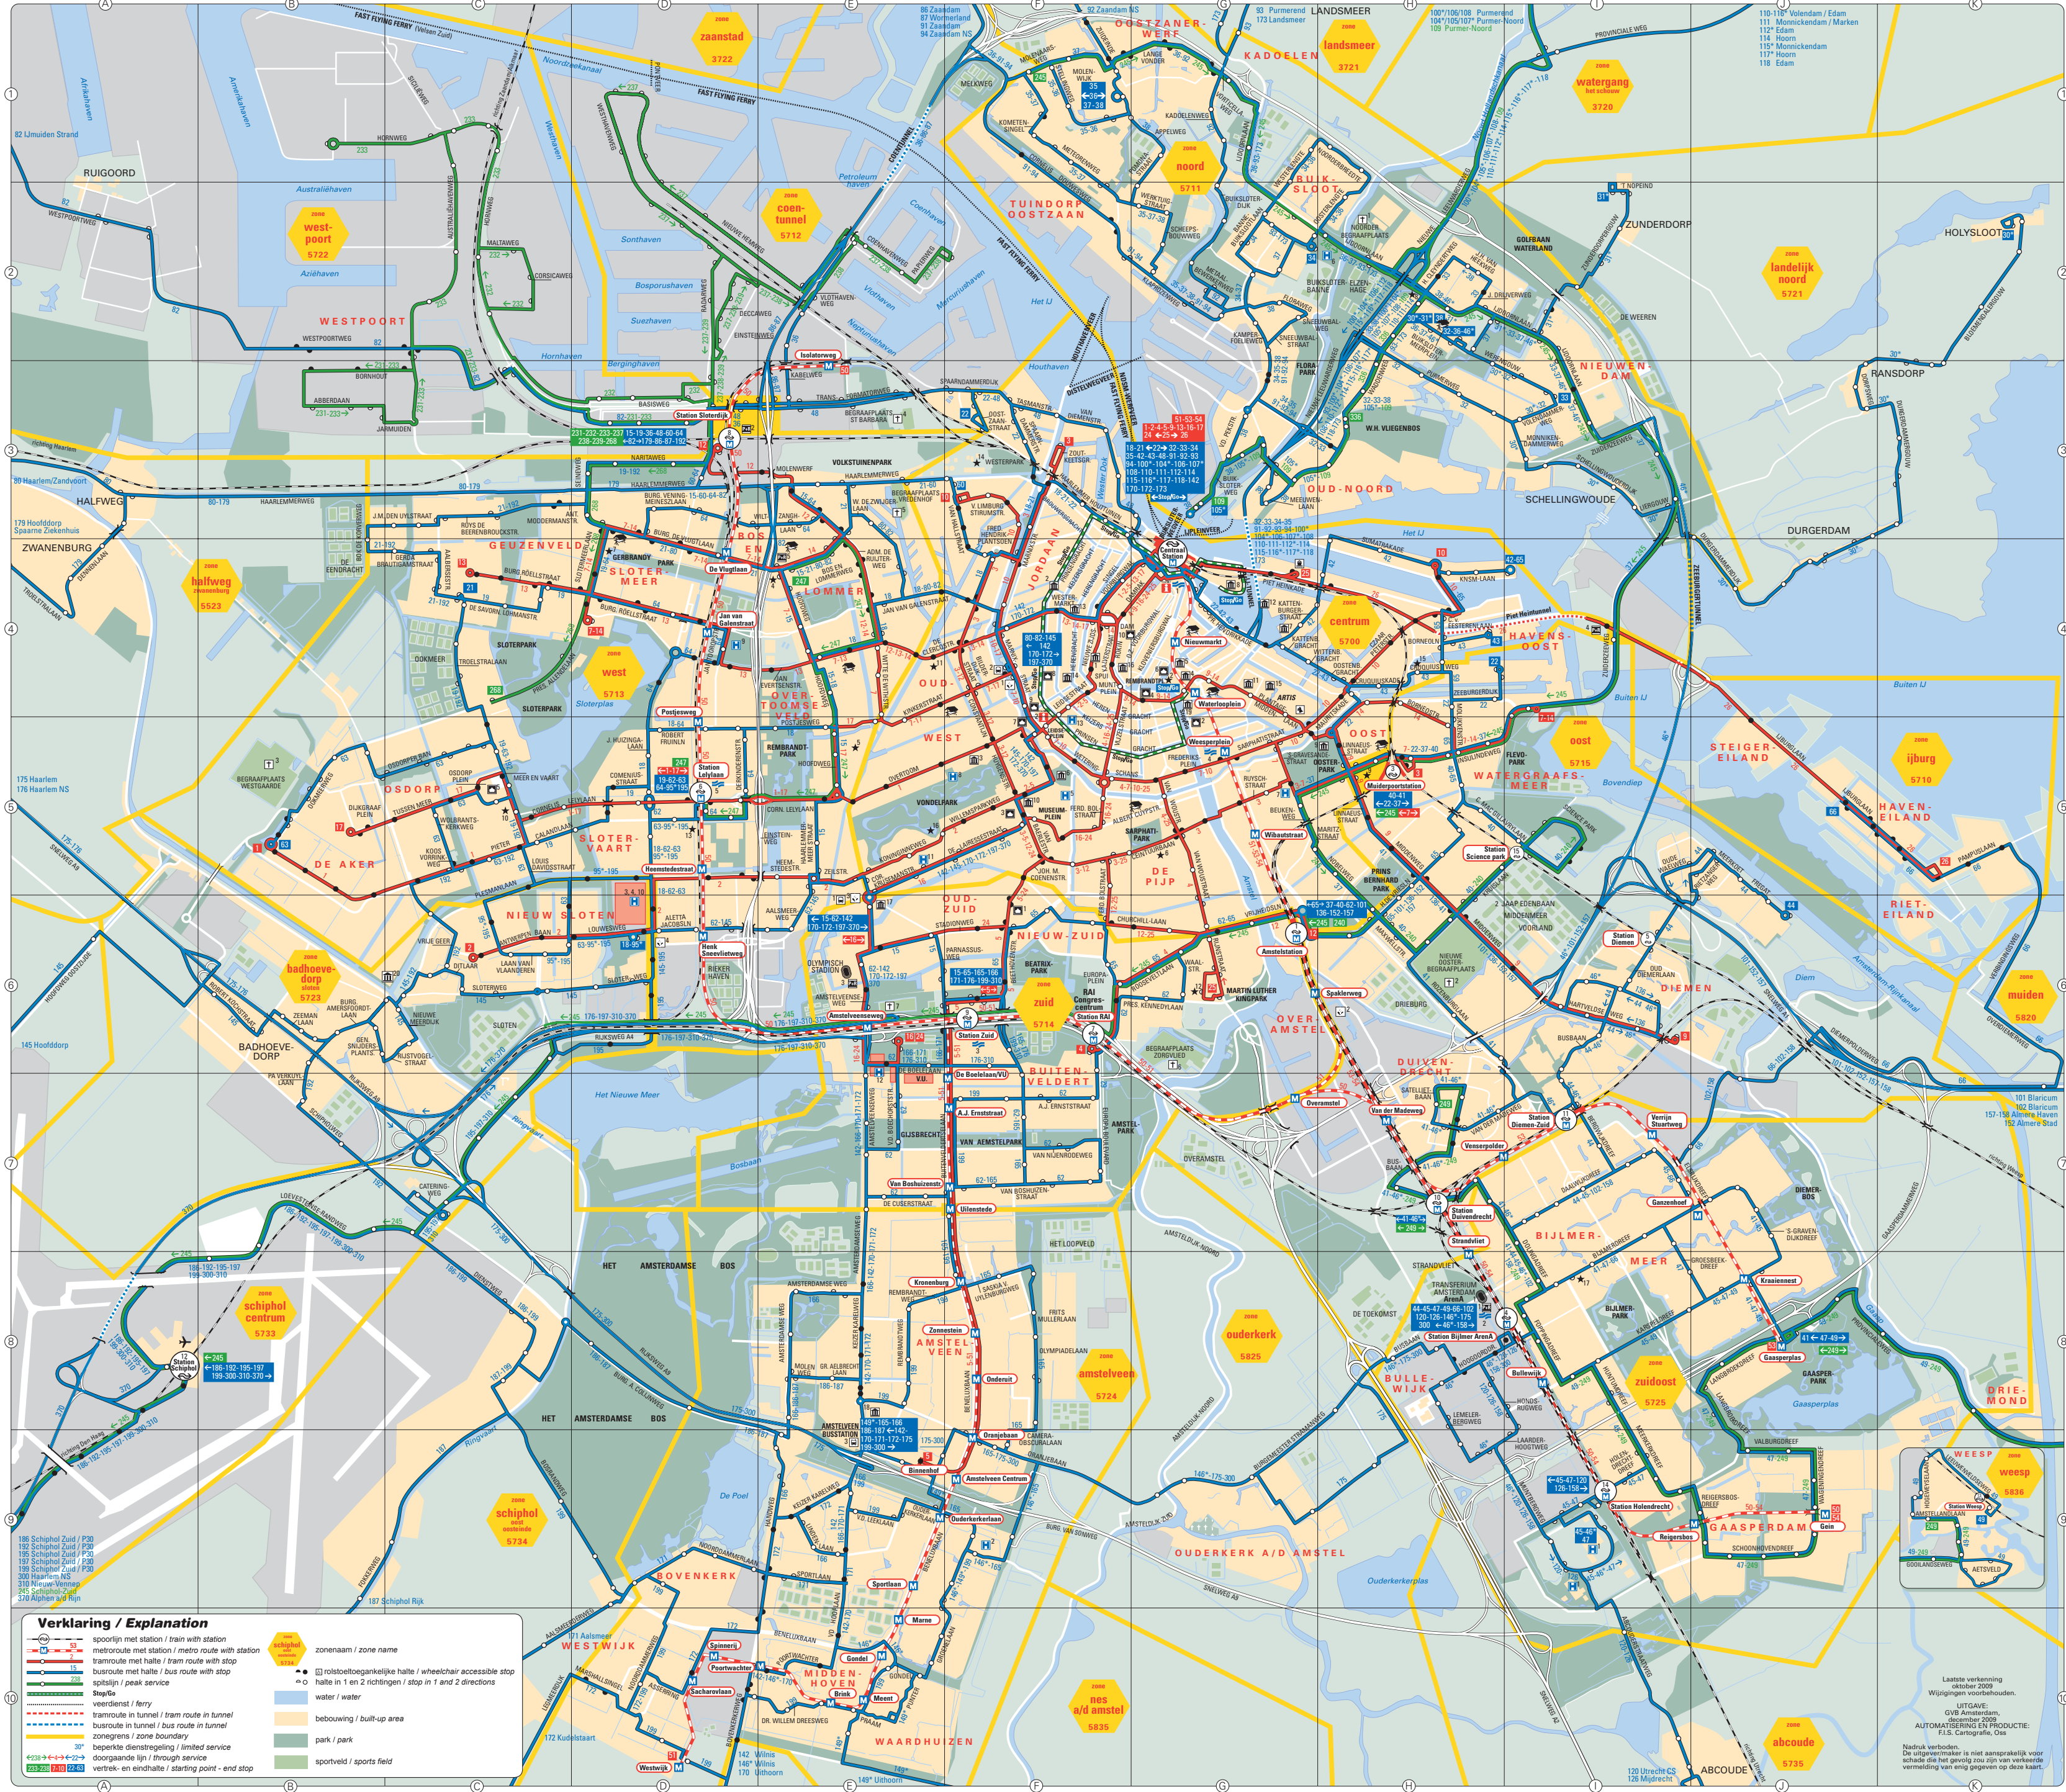

Metro

Tram

Bus

Schiphol Sternet

Stop/Go

Oosterdoeliland - Ruijterkade Oost - Centraal Station - Prinsengracht - Waterlooplein
Dagelijks / Daily
van 09.00 - 17.30 uur / 9.00 am - 5.30 pm
elke 12 minuten / every 12 minutes

Veren / Ferry

Verklaring / Explanation
- spoorlijn met station / train with station
- metrolijn met station / metro line with station
- tramlijn met halte / tram route with stop
- buslijn met halte / bus route with stop
- spitslijn / peak service
- Spitsdienst / Spits service

Connexxion / Arriva
80 [Zandvoort/Haarlem] - Busstation Marxiststraat
82 [IJmuiden] - Station Sloterdijk - Busstation Marxiststraat
86 [Zaandam] - Station Sloterdijk
87 [Wormerland] - Station Sloterdijk
91 [Zaandijk] - Centraal Station
92 [Zaandam] - Oostzaandijk - Centraal Station
93 [Purmerend/Den IJp] - Centraal Station
94 [Zaandam] - Molenwijk - Centraal Station
100 [De Rijp/Purmerend] - Centraal Station
101 [Blaricum] - Amstelstation
102 [Hilversum] - Zuidoostr - Station Bijlmer ArenA
104 [Purmerend/IJpendam] - Centraal Station
105 [Purmerend/IJpendam/Watergang/Schouw] - Buiksloterweg
106 [Purmerend/IJpendam] - Centraal Station

149 [Uithoorn] - Algemeen Ziekenhuis Amstelveen - Amstelveen Busstation
152 [Almere Buiten] - Amstelstation
153 [Almere Buiten] - Station Holendrecht
155 [Almere Stad] - Station Holendrecht
157 [Almere Haven] - Amsterdam - Amstelstation
158 [Almere Haven/Midden] - Zuidoostr - Station Holendrecht
165 [Station Zuid] - Amstelveen Busstation
166 Station Zuid - Amstelveen Busstation
170 [Uithoorn] - Amstelveen - Centraal Station
171 [Aalsmeer] - Amstelveen - Station Zuid
172 [Kuddestraat/Aalsmeer] - Station Bijlmer ArenA
173 [Landmeer] - Centraal Station
175 [Haarlem] - Amstelveen - Oudekerk a/d Amstel - Station Bijlmer ArenA
176 [Haarlem] - Station Zuid
179 Station Sloterdijk - [Hoofddorp Spaarne Ziekenhuis]

Welke lijn? / Which line?